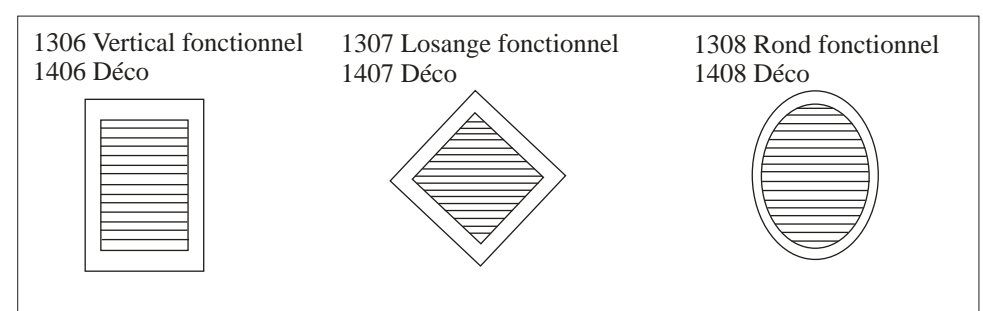

Télécopieur : (418) 653-6129

Courriel : mdube@atelierdupli.com

Site web : www.atelierdupli.com

1801 Boîte à fleurs «Renaissance»

1802 Boîte à fleurs «Classique»

1500 Cintré

1501 Cintré en ellipse

1502 Cintré ovale